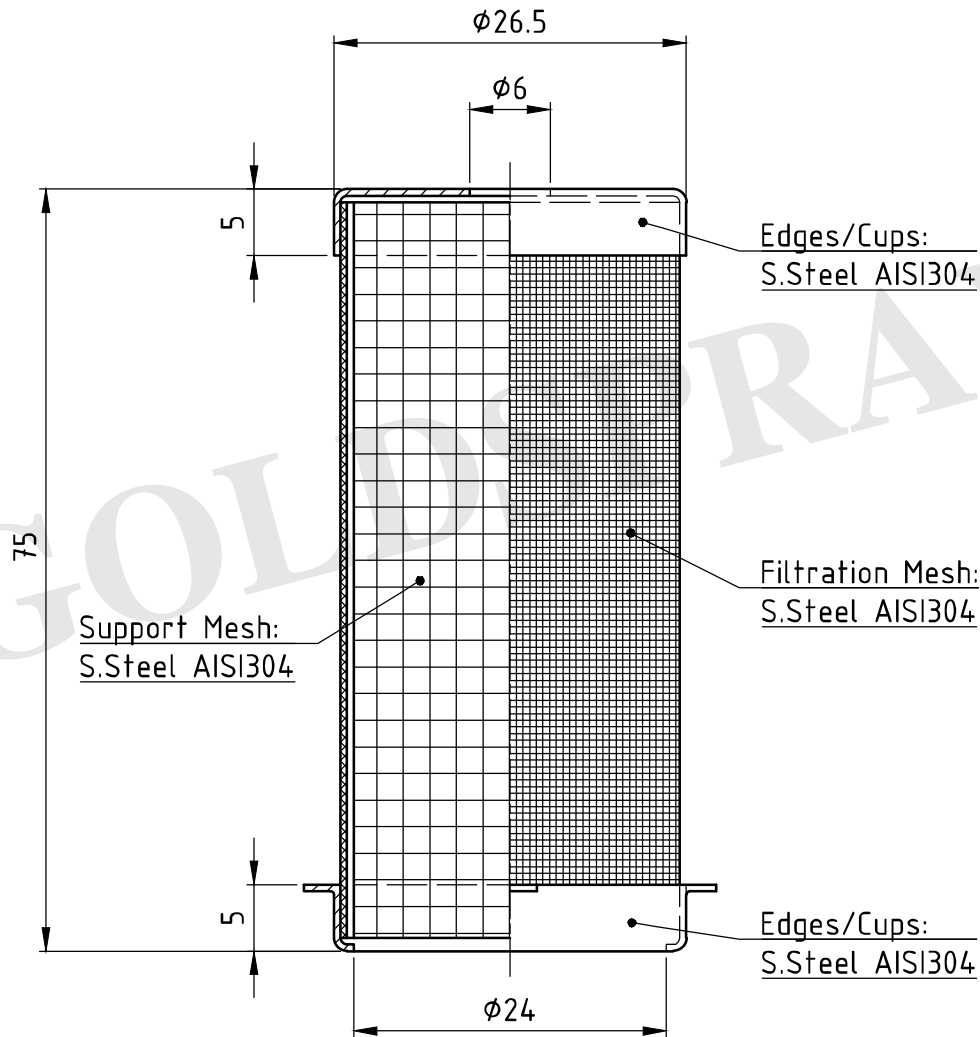

FILTRO LÍNEA

Inoxidable

HP-INLINE STRAINERS SERIE				OEM COMPARATIVE PARTS	
ART. N°	MESH N°	MICRON	SCREEN	Graco	Larius
020.200.288	30	595	Single Mesh	167.052	
020.200.289	60	250	Single Mesh	167.053	16205
020.200.290	100	140	Double Mesh	167.054	16204
020.200.291	150	110	Double Mesh		16203
020.200.292	200	75	Double Mesh	167.055	