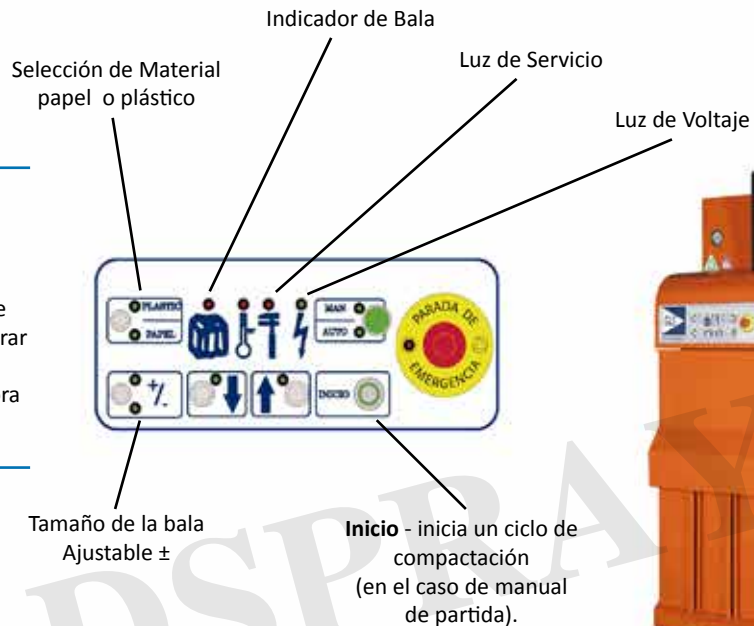

FUNCIONAMIENTO

Manual y automático

MATERIAL A COMPACTAR

Papel - Plástico - Tejido

Funcionamiento silencioso contribuye a un mejor ambiente de trabajo

Gracias a una hidráulica silenciosa, el sonido de emisión es muy bajo, lo que contribuye a mejorar el entorno de trabajo para los empleados y es una característica importante si la compactadora se instala cerca del paso de los clientes.

Dimensión de las balas

Indica el tamaño de la bala seleccionada (mayor o menor).

El tamaño de la bala se puede ajustar. Dispone de cuchillas para cortar las cuerdas. Dispone de tres carretes de cuerda.

ESPECIFICACIONES TÉCNICAS

Espacio recomendado para la maquina en funcionamiento (área de trabajo):

Altura.	2150mm.
Ancho con puerta abierta.	2300mm.
Profundidad.	1300mm.
Altura llenado.	400mm.
Ancho llenado.	750mm.

Dimensiones de la bala.