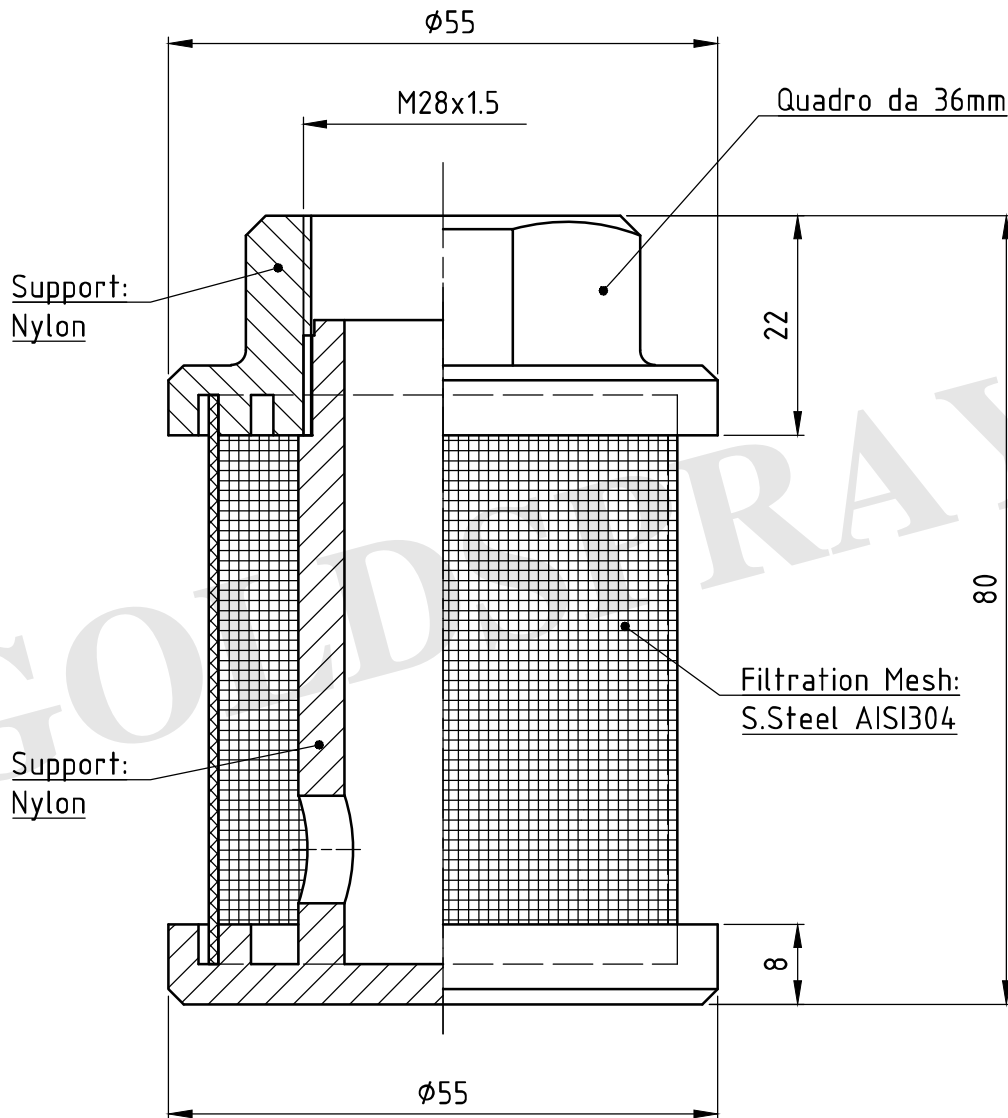

FILTRO SUCCIÓN

Polímero - Inox

| SUCTION FILTERS | | | | |
|-----------------|---------|--------|-------------|-------------------|
| ART. N° | MESH N° | MICRON | SCREEN | DESCRIPTION |
| 020.200.240 | 15 | 985 | Single Mesh | Suction filter |
| 020.200.217 | 30 | 600 | Single Mesh | Suction filter |
| 020.200.218 | 60 | 250 | Double Mesh | Suction filter |
| 020.200.219 | 100 | 140 | Double Mesh | Suction filter |
| 020.200.272 | 15 | 985 | Single Mesh | Replacement sieve |
| 020.200.231 | 30 | 600 | Single Mesh | Replacement sieve |
| 020.200.230 | 60 | 250 | Double Mesh | Replacement sieve |
| 020.200.229 | 100 | 140 | Double Mesh | Replacement sieve |
| 020.200.168 | | | | Nylon support |