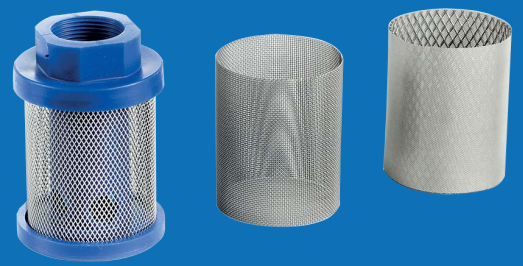

FILTRO SUCCIÓN

Polímero - Inox

| SUCTION FILTERS | | | | |
|-----------------|---------|--------|-------------|-------------------|
| ART. N° | MESH N° | MICRON | SCREEN | DESCRIPTION |
| 020.200.240 | 15 | 985 | Single Mesh | Suction filter |
| 020.200.217 | 30 | 600 | Single Mesh | Suction filter |
| 020.200.218 | 60 | 250 | Double Mesh | Suction filter |
| 020.200.219 | 100 | 140 | Double Mesh | Suction filter |
| 020.200.272 | 15 | 985 | Single Mesh | Replacement sieve |
| 020.200.231 | 30 | 600 | Single Mesh | Replacement sieve |
| 020.200.230 | 60 | 250 | Double Mesh | Replacement sieve |
| 020.200.229 | 100 | 140 | Double Mesh | Replacement sieve |
| 020.200.168 | | | | Nylon support |