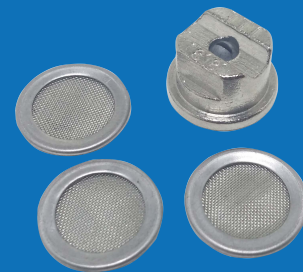

FILTRO LÍNEA

Inoxidable

Support:
S.Steel AISI304

Filtration Mesh:
S.Steel AISI304

DISC FILTERS SERIE Ø15				OEM COMPARATIVE PARTS
ART. N°	MESH N°	MICRON	SCREEN	Spraying Systems
020.200.176	50	280	Single Mesh	7630-50
020.200.177	100	140	Single Mesh	7630-100
020.200.178	200	80	Single Mesh	7630-200