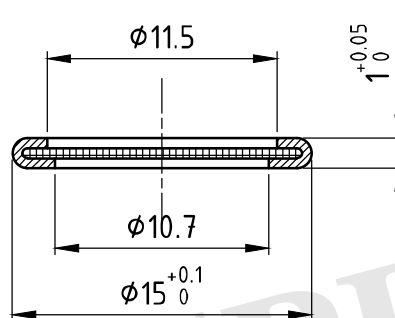

FILTRO LÍNEA

Inoxidable

Support:
S.Steel AISI304

Filtration Mesh:
S.Steel AISI304

DISC FILTERS SERIE Ø15				OEM COMPARATIVE PARTS
ART. N°	MESH N°	MICRON	SCREEN	Spraying Systems
020.200.176	50	280	Single Mesh	7630-50
020.200.177	100	140	Single Mesh	7630-100
020.200.178	200	80	Single Mesh	7630-200