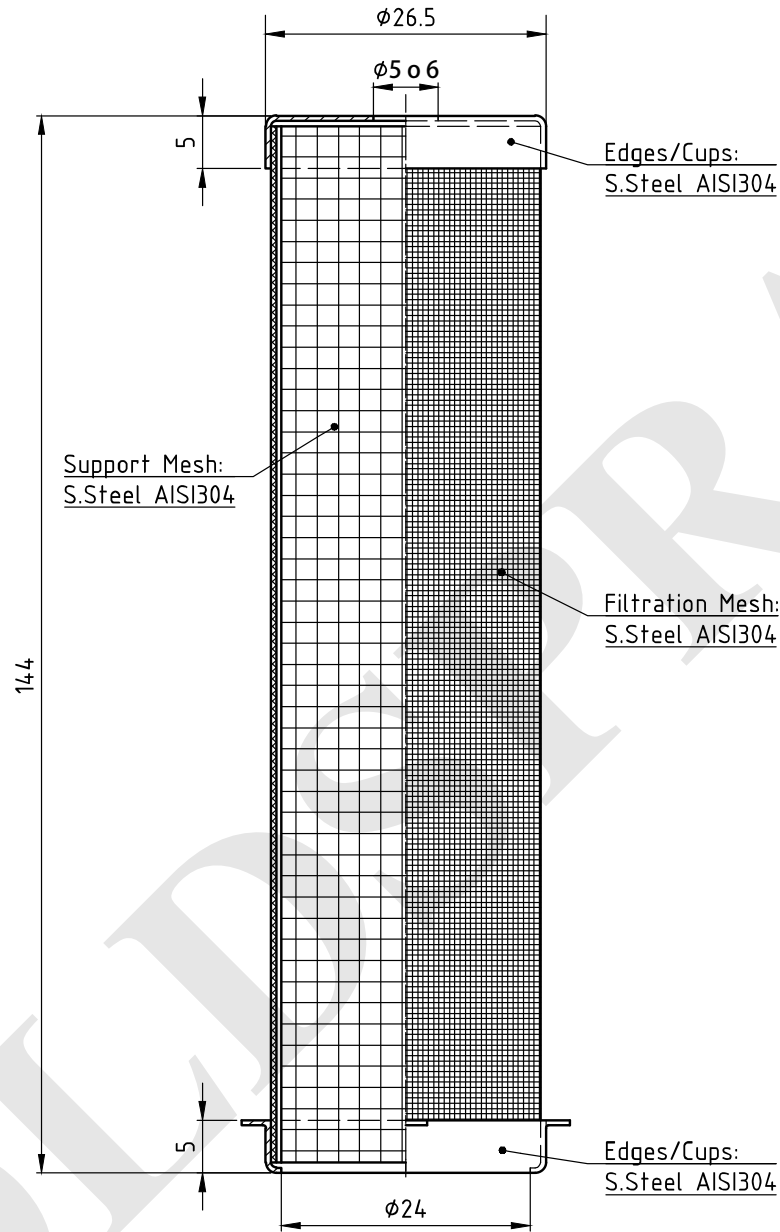

FILTRO LÍNEA

Inoxidable

HP-INLINE STRAINERS SERIE				OEM COMPARATIVE PARTS				
ART. N°	MESH N°	MICRON	SCREEN	Graco	Wiwa	Iwata	Larius	Taiver
020.200.280	15	985	Single Mesh					
020.200.080	30	595	Single Mesh	167.024	0635013		95218	
020.200.081	60	250	Single Mesh	167.025	0635011	VFM2202	95219	067105
020.200.082	100	140	Double Mesh	167.026	0635012	UF000100	95220	067110
020.200.083	150	95	Double Mesh		0635010		96774	067115
020.200.084	200	65	Double Mesh	167.027	0635015		95221	067120
020.200.281	300	45	Double Mesh					
020.200.282	400	35	Double Mesh					
020.200.283	500	20	Double Mesh					
020.200.284	600	10	Double Mesh					