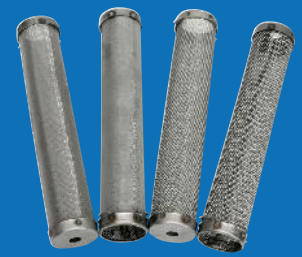

FILTRO LÍNEA

Inoxidable

HP-INLINE STRAINERS SERIE				OEM COMPARATIVE PARTS				
ART. N°	MESH N°	MICRON	SCREEN	Graco	Wiwa	Iwata	Larius	Taiver
020.200.280	15	985	Single Mesh					
020.200.080	30	595	Single Mesh	167.024	0635013		95218	
020.200.081	60	250	Single Mesh	167.025	0635011	VFM2202	95219	067105
020.200.082	100	140	Double Mesh	167.026	0635012	UF000100	95220	067110
020.200.083	150	95	Double Mesh		0635010		96774	067115
020.200.084	200	65	Double Mesh	167.027	0635015		95221	067120
020.200.281	300	45	Double Mesh					
020.200.282	400	35	Double Mesh					
020.200.283	500	20	Double Mesh					
020.200.284	600	10	Double Mesh					